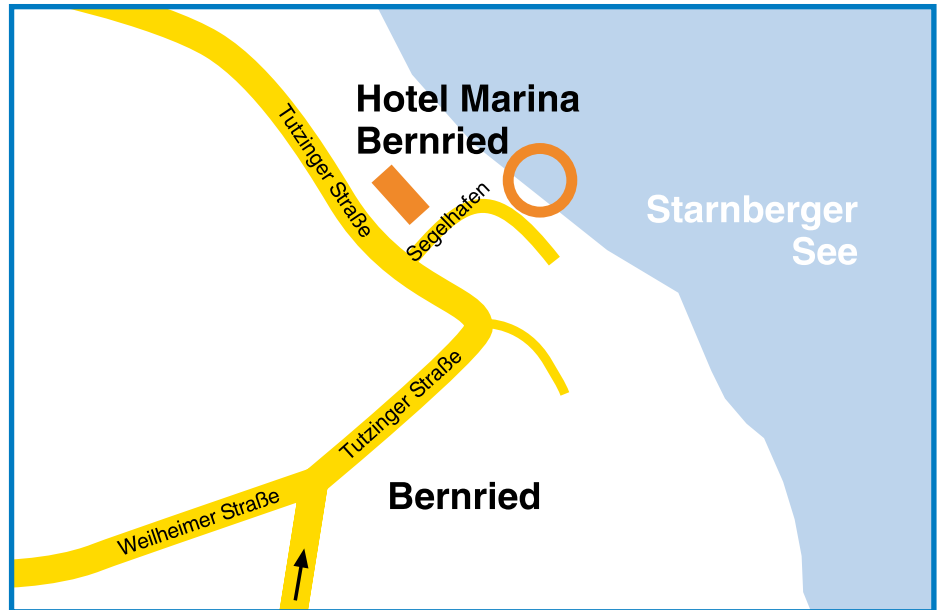

So finden Sie uns in Bernried am Starnberger See:

Marina Bernried
Am Yachthafen
82347 Bernried

Anfahrt von München
A95 Richtung Garmisch-Partenkirchen,
Abfahrt Seeshaupt,
rechts auf ST2064
Richtung St. Heinrich,
links auf ST2064
Richtung Seeshaupt
in Seeshaupt rechts ab
Richtung Bernried