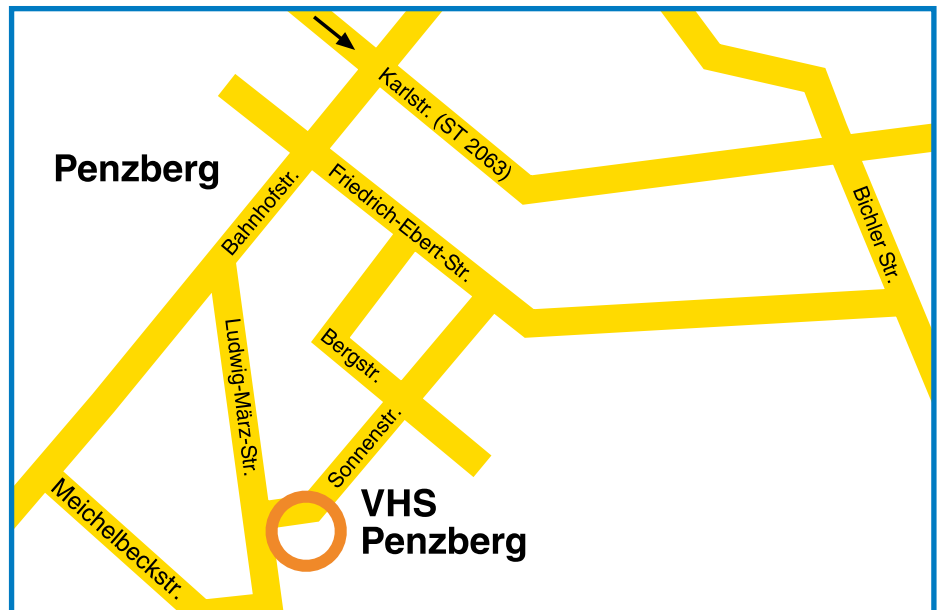

#### Sonnenstraße

(Zugang beim Parkplatz  
gegenüber Möbelhaus Raab)

82377 Penzberg

### Anfahrt von München

A95 Richtung Garmisch-  
Partenkirchen,  
Abfahrt Penzberg / Iffeldorf,  
ST 2063 Richtung Penzberg

Anfahrtsplanung mit  
[maps.google.de](http://maps.google.de)