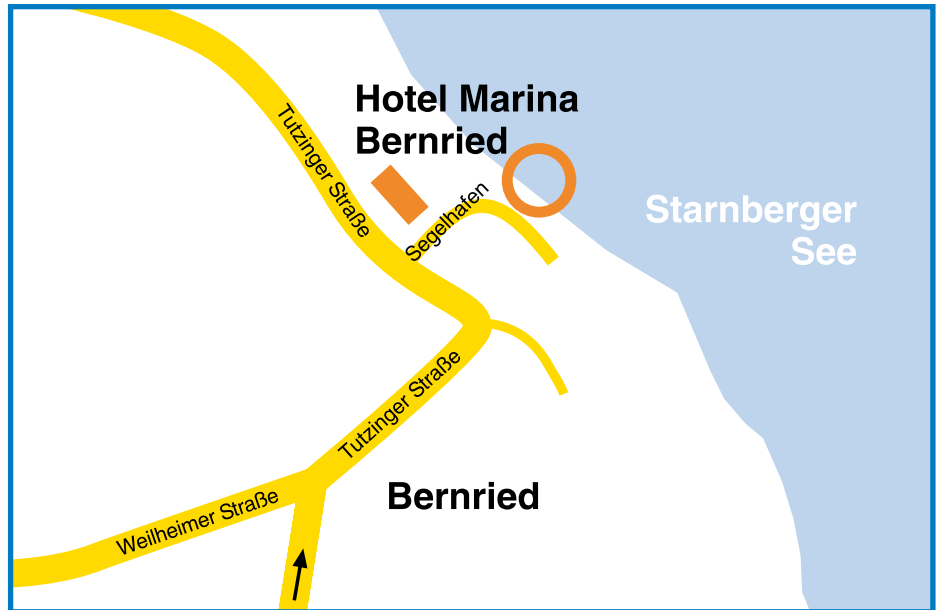

SEGELSCHULE | YACHTCHARTER
BOOTSZUBEHÖR

So finden Sie uns in Bernried am Starnberger See:

Marina Bernried

Am Yachthafen

82347 Bernried

Anfahrt von München

A95 Richtung Garmisch-

Partenkirchen,

Abfahrt Seeshaupt,

rechts auf ST2064

Richtung St. Heinrich,

links auf ST2064

Richtung Seeshaupt

in Seeshaupt rechts ab

Richtung Bernried

Anfahrtsplan mit